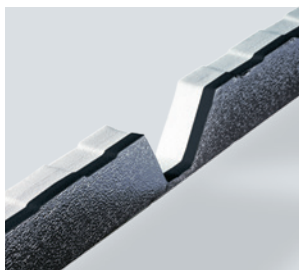

### OPIS PRODUKTU

ISO-PROFIL LISTWY WYPEŁNIAJĄCE to profilowane taśmy z wysokowartościowego tworzywa piankowego PE, stosowane w konstrukcjach metalowych i przemysłowych do zamknięcia rowków profili trapezowych i falistych. Dostępne są w optymalnej formie dla szerokiego asortymentu blach profilowych producentów europejskich w wykonaniach zgodnych z zapotrzebowaniem.

### ZALETY PRODUKTU

- idealnie pasujące do każdej blachy trapezowej
- drobnoporowate z jednolicie gładką powierzchnią
- trwale elastyczne jednocześnie z wysoką stabilnością formy
- przyjazne środowisku – neutralne chemicznie
- wykonanie z powłoką aluminiową odporne na UV
- klasa ognioodporności B2
- dwukolorowe dla większej elastyczności przy wbudowaniu dopasowanemu do kolorystyki
- odpowiada przepisom IFBS dotyczącym lekkich konstrukcji metalowych
- wysoka, regularnie sprawdzana jakość produktu

# ISO-PROFIL LISTWY WYPEŁNIAJĄCE

## WYKONANIE\*

**MODEL STANDARDOWY**  
dla pewnego i długotrwałego zamknięcia rowków profili trapezowych i falistych, w wykonaniu dwukolorowym

**KOLORY SZCZEGÓLNE**  
antracyt lub białe jako wariant alternatywny w przypadku, gdy kolor przy montażu pełni szczególną rolę