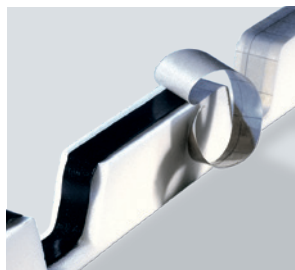

### OPIS PRODUKTU

ISO-PROFIL LISTWY WYPEŁNIAJĄCE to profilowane taśmy z wysokowartościowego tworzywa piankowego PE, stosowane w konstrukcjach metalowych i przemysłowych do zamknięcia rowków profili trapezowych i falistych. Dostępne są w optymalnej formie dla szerokiego asortymentu blach profilowych producentów europejskich w wykonaniach zgodnych z zapotrzebowaniem.

### ZALETY PRODUKTU

- idealnie pasujące do każdej blachy trapezowej
- drobnoporowate z jednolicie gładką powierzchnią
- trwale elastyczne jednocześnie z wysoką stabilnością formy
- przyjazne środowisku – neutralne chemicznie
- wykonanie z powłoką aluminiową odporne na UV
- klasa ognioodporności B2
- dwukolorowe dla większej elastyczności przy wbudowaniu dopasowanemu do kolorystyki
- odpowiada przepisom IFBS dotyczącym lekkich konstrukcji metalowych
- wysoka, regularnie sprawdzana jakość produktu

## WYKONANIE\*

**MODEL STANDARDOWY**  
dla pewnego i długotrwałego zamknięcia rowków profili trapezowych i falistych, w wykonaniu dwukolorowym

**KOLORY SZCZEGÓLNE**  
antracyt lub białe jako wariant alternatywny w przypadku, gdy kolor przy montażu pełni szczególną rolę

**Z POWŁOKĄ ALUMINIOWĄ**  
dla dodatkowej ochrony przed promieniowaniem UV oraz dla podwyższonej odporności na starzenie

**SAMOPRZYLEPNE**  
z taśmą butylową dla łatwego montażu i dodatkowego uszczelnienia